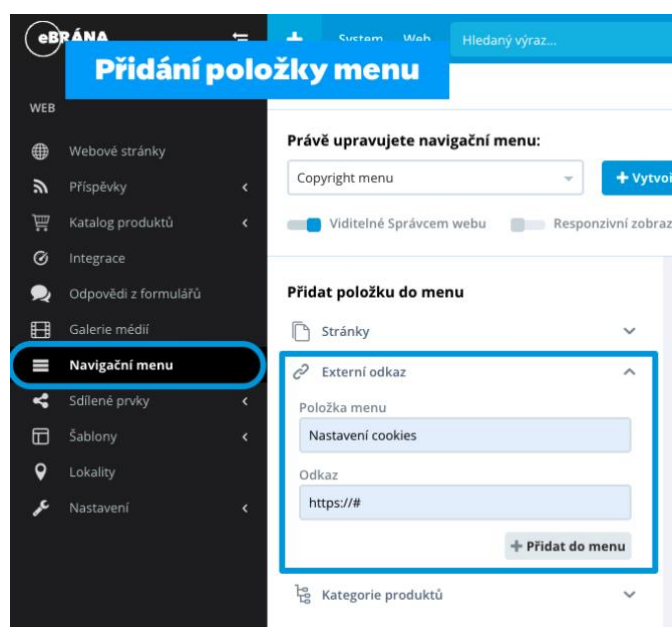

2) Umístění odkazu na zpětné nastavení cookie souhlasu

Posledním řádkem nastavení z předchozího obrázku je třída: ***js-show-cc-settings***. Tuto třídu je třeba přidat **libovolnému odkazu** webu, aby se skrz něj dalo znovu vyvolat okno nastavení cookie souhlasu.

Doporučujeme jej přidat **do patičky** webu, buď formou položky copyright menu, nebo prostého odkazu mezi další informace, které na webové patičce prezentujete nejčastěji skrze sdílený blok „Patička“.

Pro nejčastější využití a nastavení odkazu přikládáme znovu vizuální nápovědu...

A) Nastavení položky menu v modulu „Navigační menu“

Přehled přidaných položek

Mapa stránek	
Podmínky použití	
Prohlášení o ochraně osobních údajů	
Nastavení cookies	

Modul "Navigační menu"

Nastavení vybrané položky

Text odkazu
Nastavení cookies

Odkaz
https://#

Titulek
Nastavení cookies

CSS třída
js-show-cc-settings

☐ Otevřít v novém okně

Typ menu *
pouze odkaz

Uložit